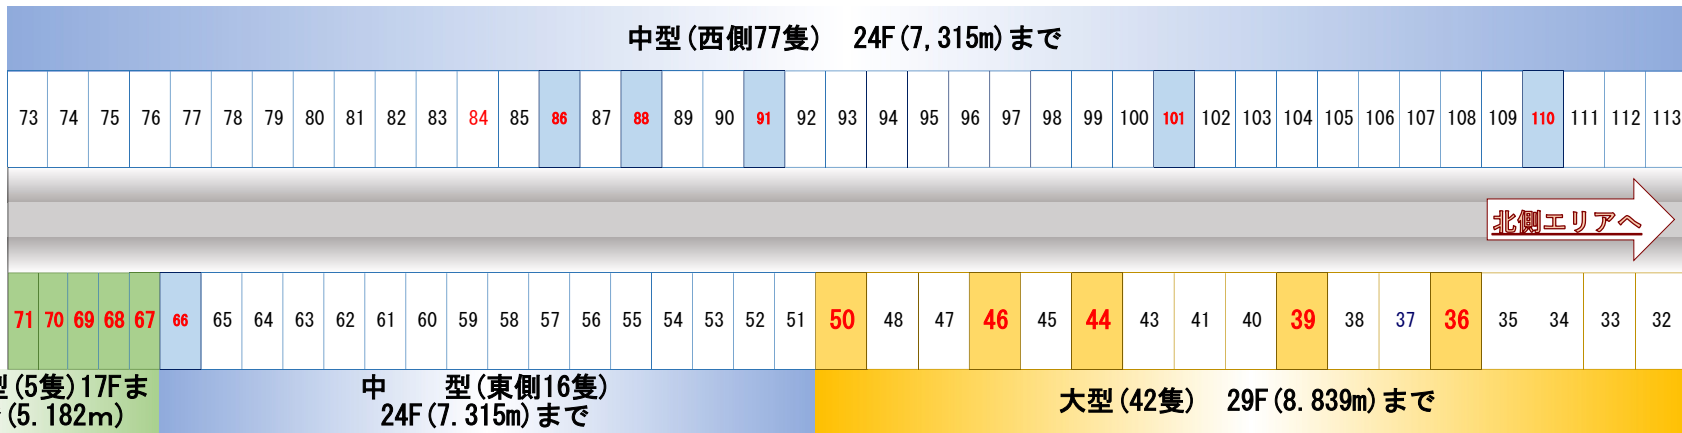

北側
エリア

係留(空)状況

ランドマーク
大栄

マリーナ
大栄

南側
エリア

	小型	中型	大型	特大	計
可能係留隻数	5	93	42	5	145
係留隻数	0	75	33	5	113
空き	5	18	9	0	32

色付き枠の赤色太数字箇所が「空き」状態です。
2024年10月26日現在