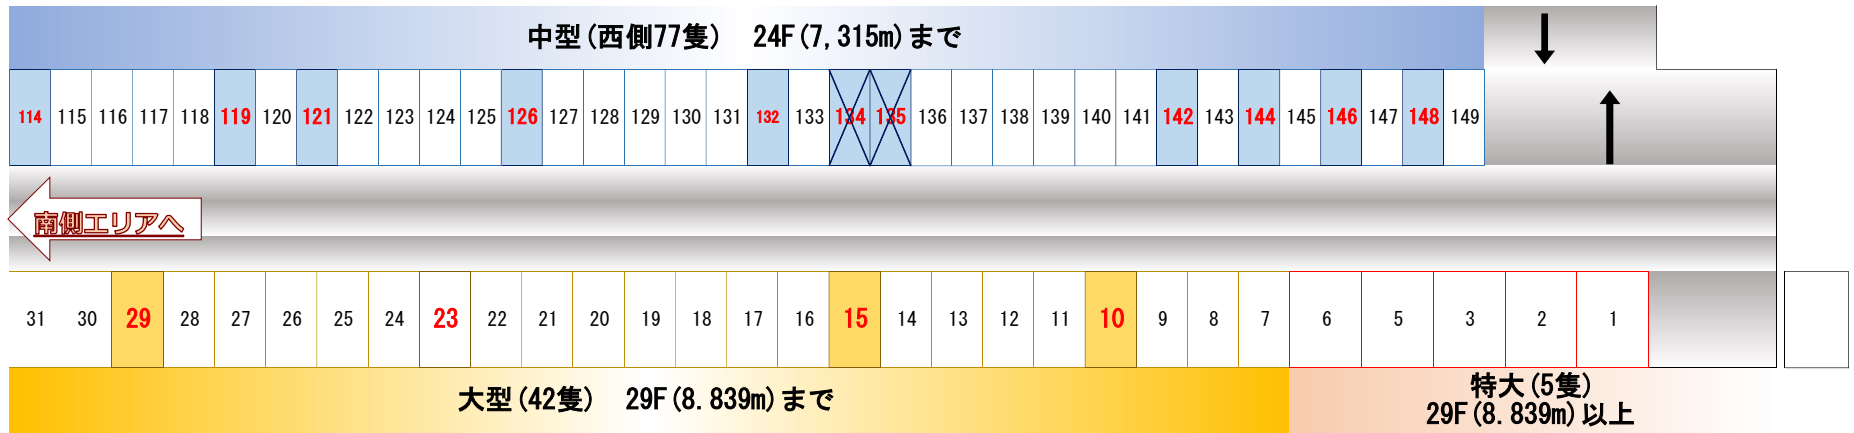

北側
エリア

係留(空)状況

ランドマーク
大栄

マリーナ
大栄

南側
エリア

	小型	中型	大型	特大	計
可能係留隻数	5	93	42	5	145
係留隻数	0	75	33	5	113
空き	5	18	9	0	32

色付き枠の赤色太数字箇所が「空き」状態です。
2024年10月26日現在